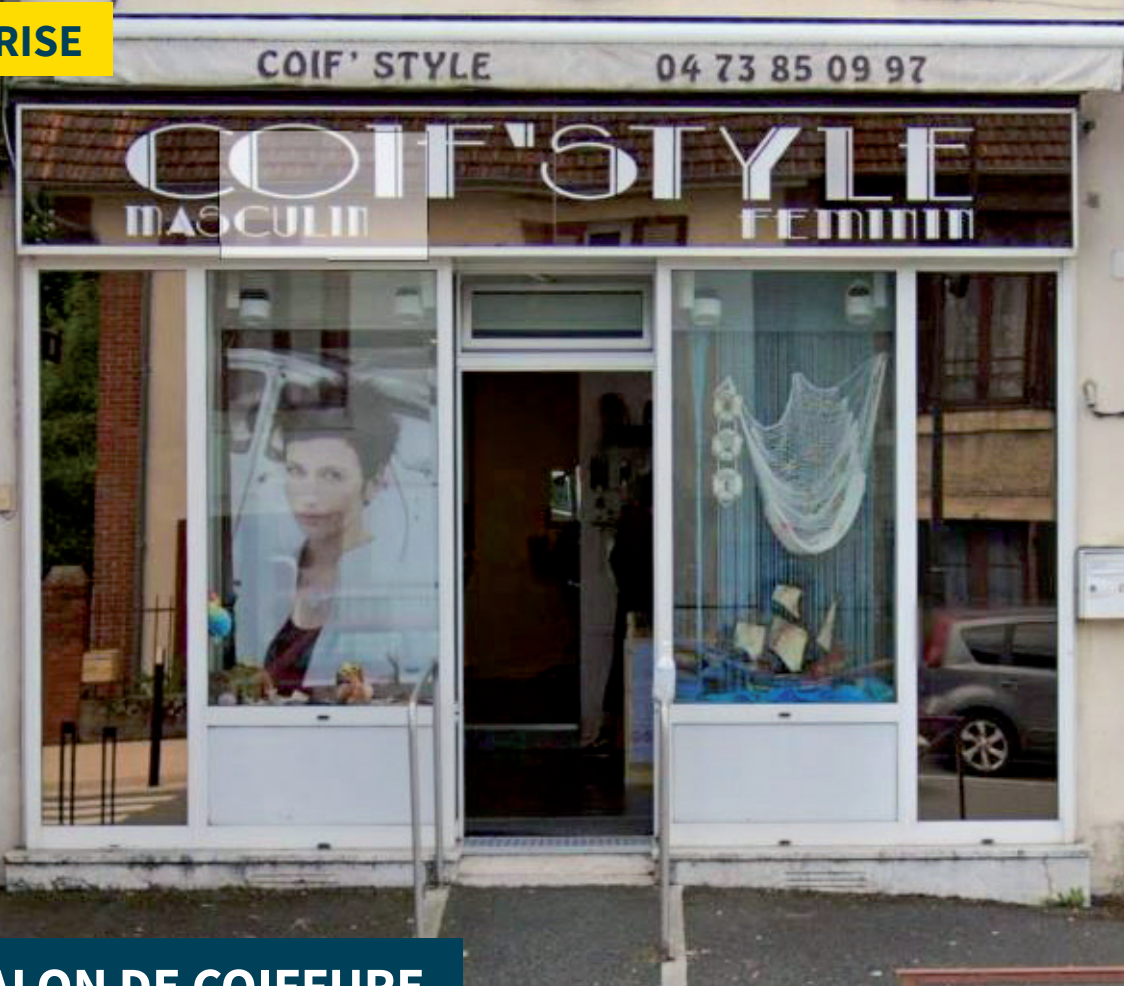

REPRISE

SALON DE COIFFURE

NATURE DE L'OFFRE :

Vente du fonds de commerce

PERSONNEL :

- 1 employé : 35h
- 1 employé : 26h

LOCALISATION :

Centre-bourg de Saint-Eloy-les-Mines (63)

DESCRIPTIF DU LOCAL :

80 m² dont une cuisine (10 m²) et une réserve (8 m²)

ATOUTS :

- Entièrement équipé
- Rampe d'accès pour personnes à mobilité réduite (intérieur et extérieur)
- Dépôt de pressing (1 fois par semaine - pub dans le Comb'in)
- Rideau intérieur en aluminium
- Clientèle fidélisée